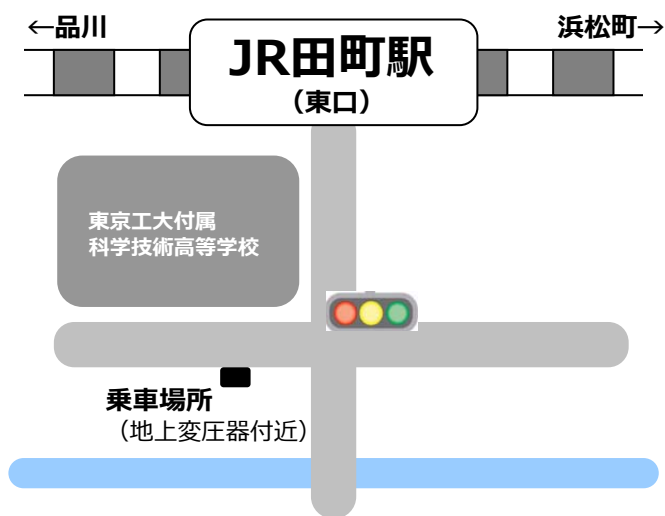

【本社・MSCセンタービル行きシャトルバス（無料）のご案内】

発車予定時刻表	
行先	J R 田町駅 → M S C センタービル
時	平 日のみ (土・日祝は運休)
7	0 20 35 45 55
8	5 15 25 35 45 55
9	5 15 25 35 45
10	2 30
11	0 25 50
12	15 40
13	10 35
14	5 30
15	0 23 48
16	13 38
17	2 22 47
18	7 27 47
19	7 32 57
20	27 47
21	7 27 47 終
22	

・道路混雑等により、予定通り運行できない場合がありますので
ご了承の上ご利用願います。